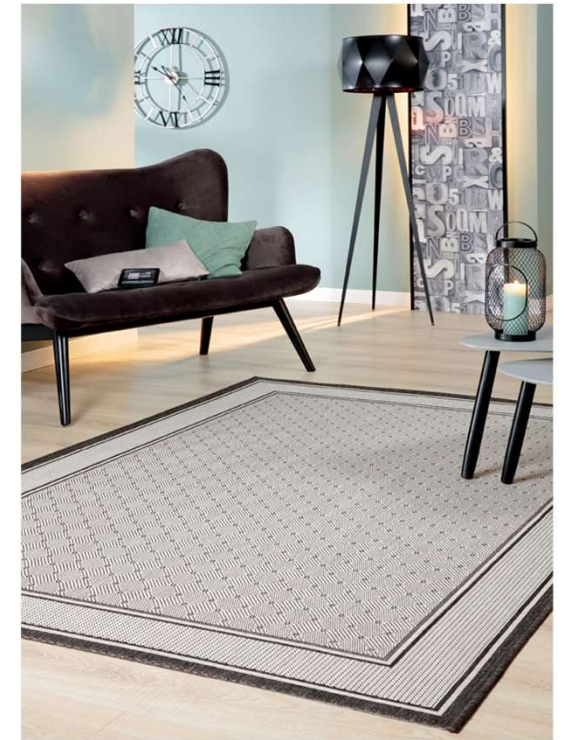

Indoor/ Outdoor- Qualität Clara u.Livia

PEYER SYNTEX®