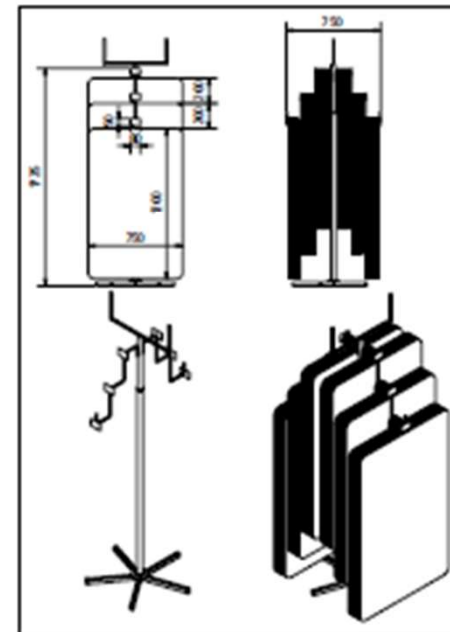

Präsentations- Konzept Barbecue Matten

Drehetagenständer- Platzierung mit
bis zu 60 Barbecue- Matten.

BBQ- Matten 11232-002-095 Barbecue silbergrau 10 Stück	BBQ- Matten 11233-002-030 Steakhouse braun 10 Stück	BBQ- Matten 11234-002-090 Man@Work schwarz 10 Stück	BBQ- Matten 011326-002-090 Lizenz zum Grillen schwarz 10 Stück	BBQ- Matten 011324-002-095 BBQ - Grill anthrazit- grau 10 Stück	BBQ- Matten 011323-002-040 BBQ-Fire 10 Stück

VERKAUFSHILFE

Gerne bieten wir Ihnen eine Präsentationsmöglichkeit mit einem mobilen Warenträger an. Sprechen Sie mit uns bei Bedarf!