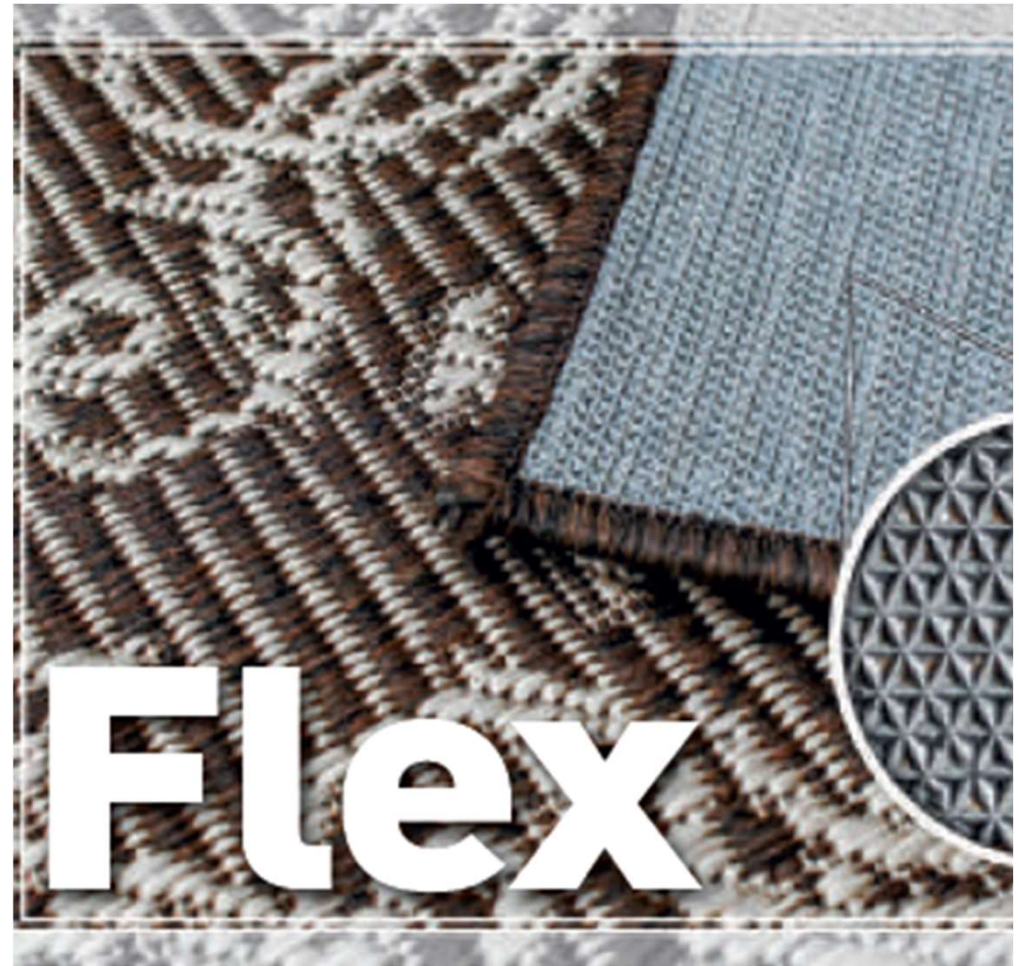

Indoor/ Outdoor- Qualität Smilla

- Klassische Flachgewebe- Teppiche in modischen Designs und attraktiven Farben
- Material 100% PP – Gewicht ca. 1.500g/m²
- Mit hochwertigem Flex- Anti- Rutsch- Rücken
- Indoor- und Outdoor- geeignet
- Verarbeitung mit hochwertiger Kettelung
- Ebenfalls im Läufer- Service und als Stufenmatte erhältlich
- Größen:
  - 60/110 cm
  - 80/150 cm
  - 120/170 cm
  - 160/230 cm
  - 200/290 cm