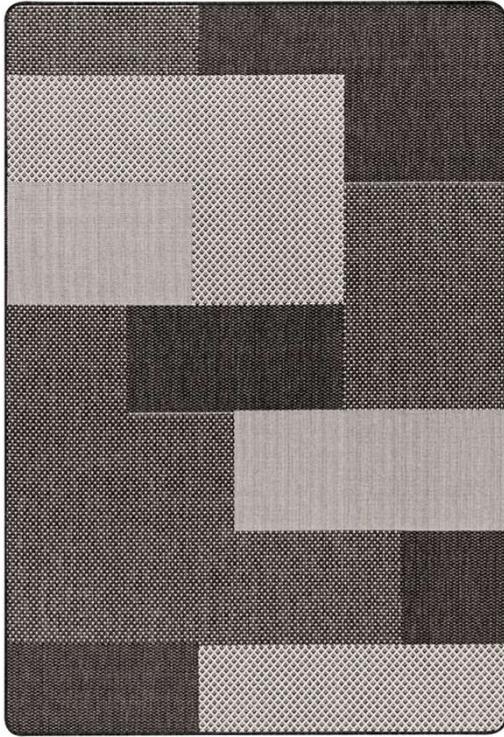

# Indoor/ Outdoor- Qualität Smilla

---

- Klassische Flachgewebe- Teppiche in modischen Designs und attraktiven Farben
- Material 100% PP – Gewicht ca. 1.500g/m<sup>2</sup>
- Mit hochwertigem Flex- Anti- Rutsch- Rücken
- Indoor- und Outdoor- geeignet
- Verarbeitung mit hochwertiger Kettelung
- Ebenfalls im Läufer- Service und als Stufenmatte erhältlich
- Größen:
  - 60/110 cm
  - 80/150 cm
  - 120/170 cm
  - 160/230 cm
  - 200/290 cm